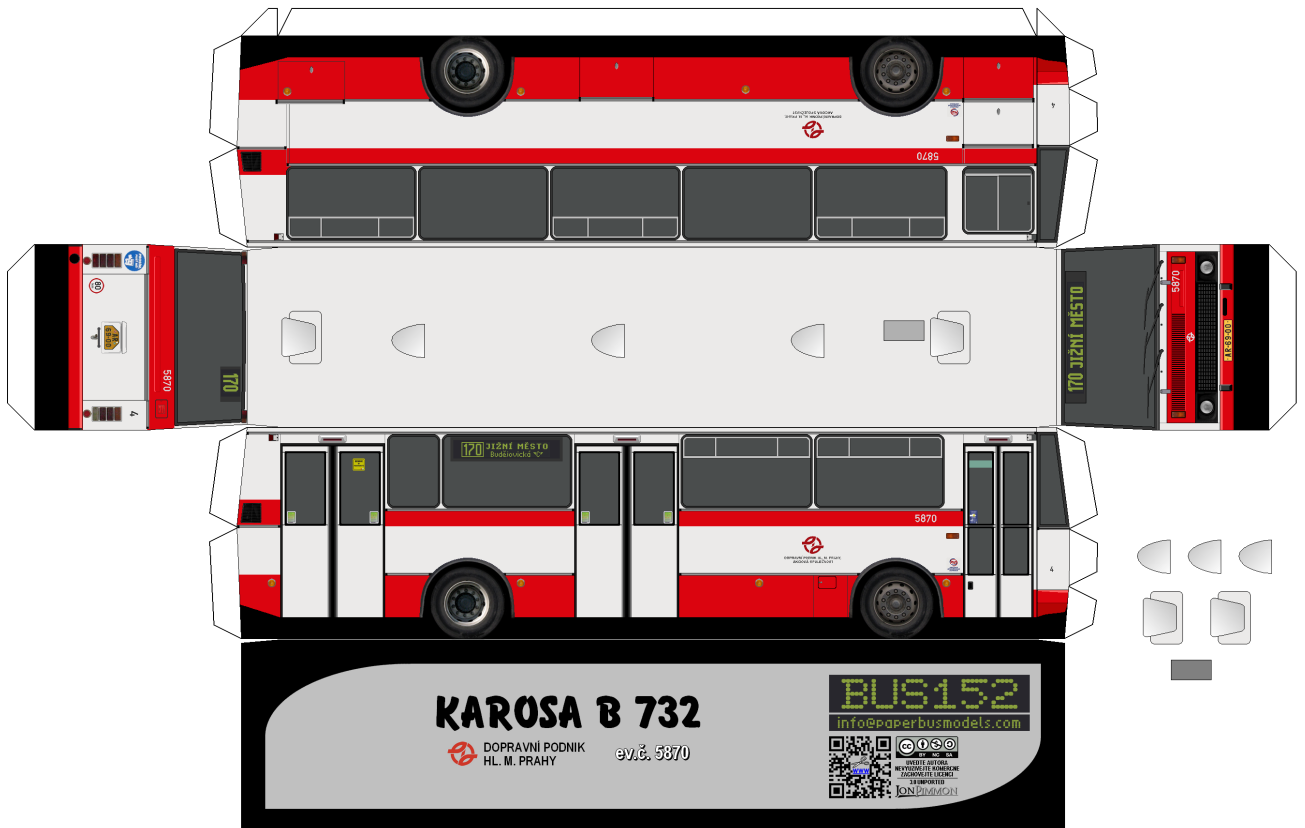

# PAPÍROVÝ MODEL AUTOBUSU BUS 152

Tarif PID: Jízda s přídem zakoupenou jízdenkou. Dopřikový prodej jízdenek s přířkou u řidiče. Uzení hl. m. Prahy se počítá jako 4 tarifní pásma. Dot. CROPS spol. s r.o.

**KAROSA B 732**

DOPRAVNÍ PODNIK  
HL. M. PRAHY